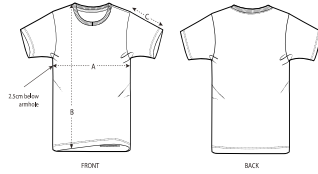

BABY T-SHIRT  
**STTB918 - BABY CREATOR**

**L'iconica t-shirt per neonati**

Vestibilità media

- Maniche a giro
- Girocollo a costina 1x1
- Fettuccia di rinforzo sull'interno collo nel tessuto principale
- Abbottonatura sulla spalla con 1 bottone a pressione tono su tono e 1 bottone a pressione nascosto per facilitare l'indossatura
- Doppia impuntura stretta su fondo manica e girovita

Combo options

WHITES

COLORS

ESSENTIAL

HEATHERS

Shell : Jersey , 100% cotone biologico filato e pettinato , Fabric washed , 155 GSM

Printing Specifications

For suitable print techniques, please download our printing guide

Certifications & memberships

Wash Instructions

Lavare insieme colori simili, non mettere la stampa a contatto diretto con il ferro da stiro, lavare e stirare al rovescio.

SIZES	0-6 M/56-68CM	6-12 M/68-80CM	12-18 M/80-86CM	18-24 M/86-92CM	24-36 M/92-98CM
A Half Chest	24.5	27	28.5	30	31.5
B Body Length	30	33	34.5	36.5	39
C Sleeve Length	9	9.5	10	10.5	11

### PACKING

SIZES	0-6 M/56-68CM	6-12 M/68-80CM	12-18 M/80-86CM	18-24 M/86-92CM	24-36 M/92-98CM
PCS/BAG	0	0	0	0	0
PCS/BOX	0	0	0	0	0